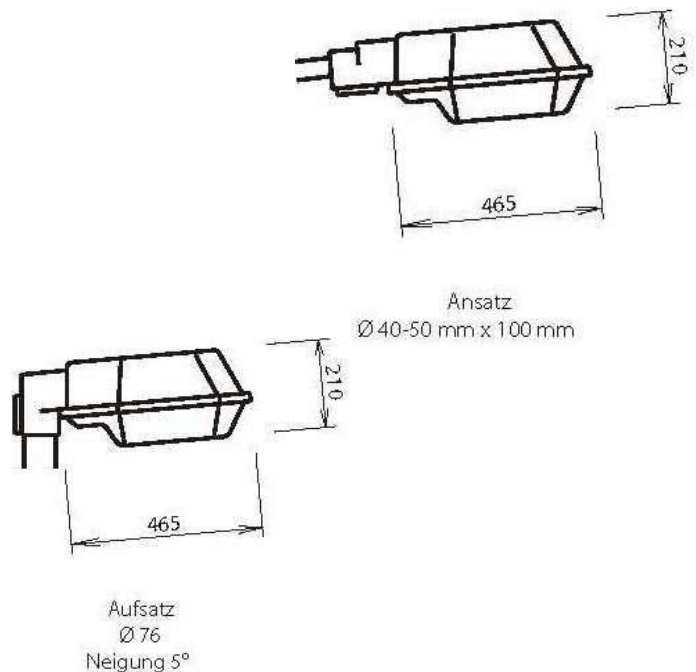

Kastenleuchte 3055

Kastenleuchte 3055

Technisch funktionale Aufsatzleuchte, Gehäuse aus Aluminium-Spritzguss. Aufsatzstück aus Aluminium-Druckguss für \varnothing 76mm. Abschlusswanne aus PMMA. Spiegelreflektor aus hochglanzeloxiertem Reinstaluminium. Breitstrahlende asymmetrische Lichtverteilung. Elektro-einsatz herausnehmbar, mit allen aufgebauten Betriebsgeräten. Neigung 5°. Standardfarbe Silbergrau RAL 7001. Schutzklasse I, Schutzart IP 65.

Verkaufsinfos	250.00 CHF
Anzahl:	3
Lieferbar:	Ab Lager
Beschädigung:	Keine (Neu)
Farbe:	Silbergrau

Technische Daten	
Watt	HS 70/50W komp.
Schutzart	IP 65
Schutzklasse	I

Zubehör	Beschrieb	Anzahl	Preis
3022.G4061008	Glas zur Kastenleuchte	2	25.00 CHF