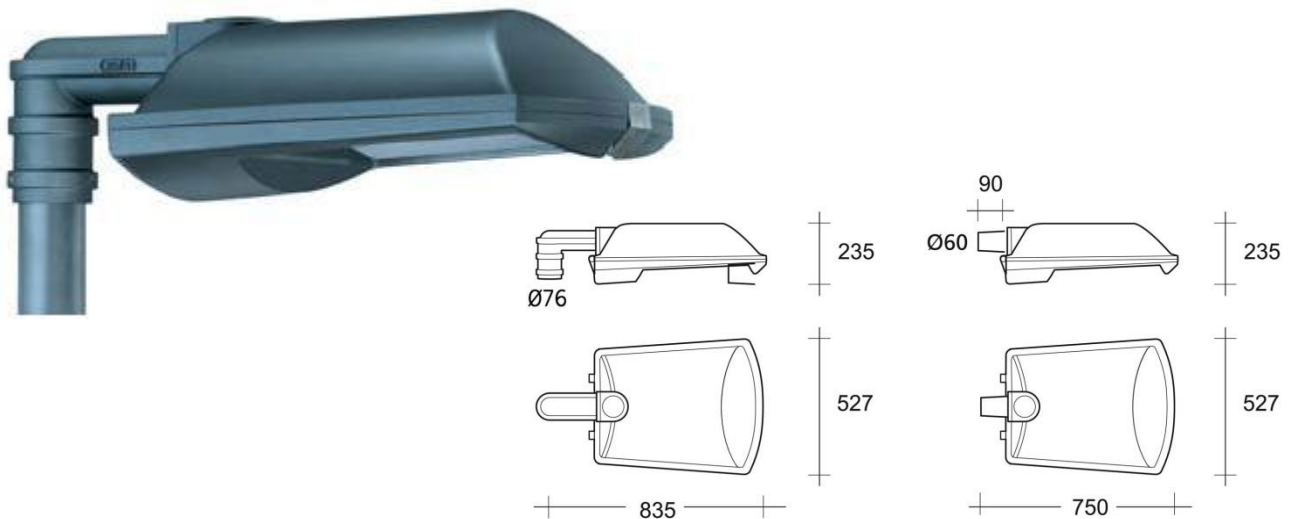

Stradex 700

Stradex 700

Aufsatzleuchten für Mastzopf 76 mm bzw. Ansatzleuchten für Ausleger 60 mm Gehäuse aus Aluminiumdruckguss, Aluminium, Edelstahl, Sicherheitsglas. Einfacher Wartungszugang durch Einhand Kniehebelverschluss und Gasdruckdämpfer. Elektroblock werkzeuglos austauschbar. Schutzart IP 65, Schutzklasse II

Preis	496.00 CHF
Anzahl:	2
Lieferbar:	Ab Lager
Beschädigung:	Keine (Neu)
Farbe:	Eisenglimmer

Technische Daten	
Watt	HS / HI 250 W
Schutzart	IP 65
Schutzklasse	II

Preise rein Netto, zuzüglich MwSt. Exkl. Leuchtmittel