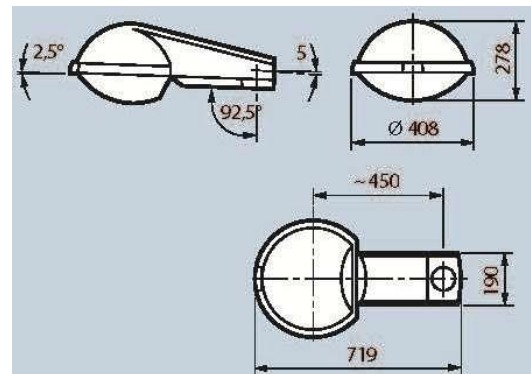

## Stradasole

Die neue Form für technische Strassenleuchte. Ausgezeichnet für Ihre innovative Kombination von Technik und Design. Lichttechnisch erneut durch spreizbare CT-POT Optik verbessert. Extrem montagefreundlich, wahlweise als Ansatz- oder Aufsatzleuchte durch Betätigen der Umsteuerklappe einsetzbar. Für schnelle und kostengünstige Wartung. Schutzklasse II, IP 65

<u>Verkaufsinfos</u>	<b>320.00 CHF</b>
Anzahl:	1
Höhe:	615
Lieferbar:	Ab Lager
Beschädigung:	Keine (Neu)
Farbe:	Eisenglimmer

<u>Technische Daten</u>	
Watt	HS 70 W
Schutzart	IP 65
Schutzklasse	I

**Preise rein Netto, zuzüglich MwSt. Exkl. Leuchtmittel**